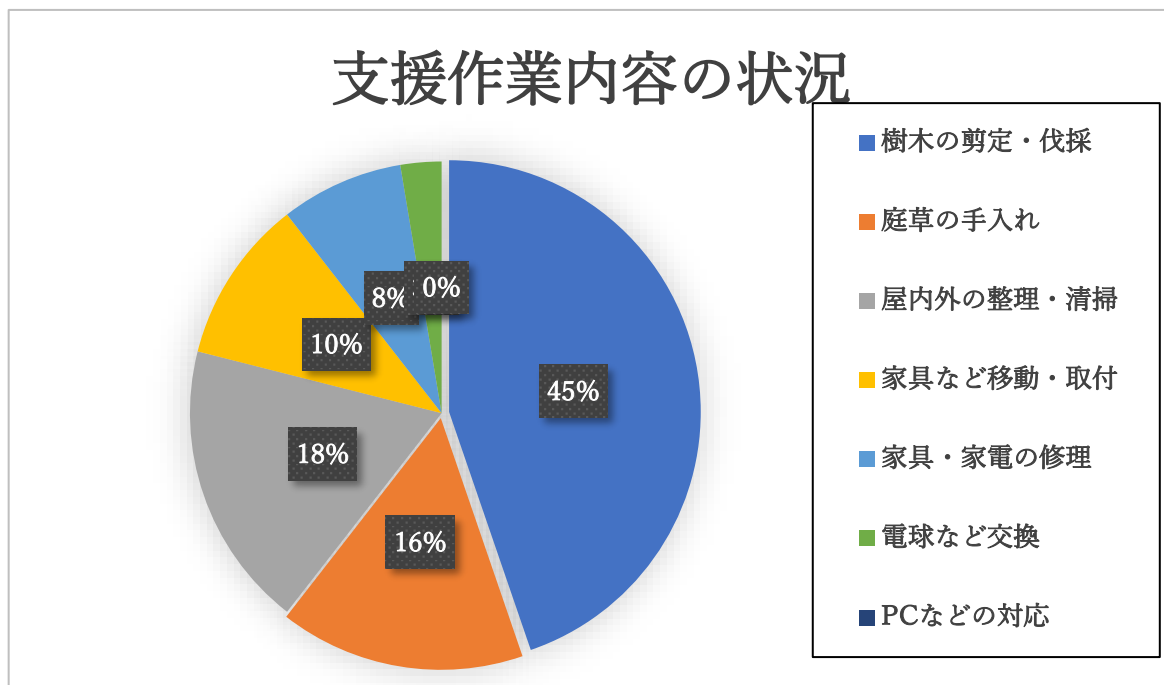

戸頭町会事業部「お助け隊」

上期支援活動状況

1) 月別の支援状況

2) 支援作業の内容

3) 戸頭町会会員からの依頼は、庭木などの手入れが60%以上で断トツです。