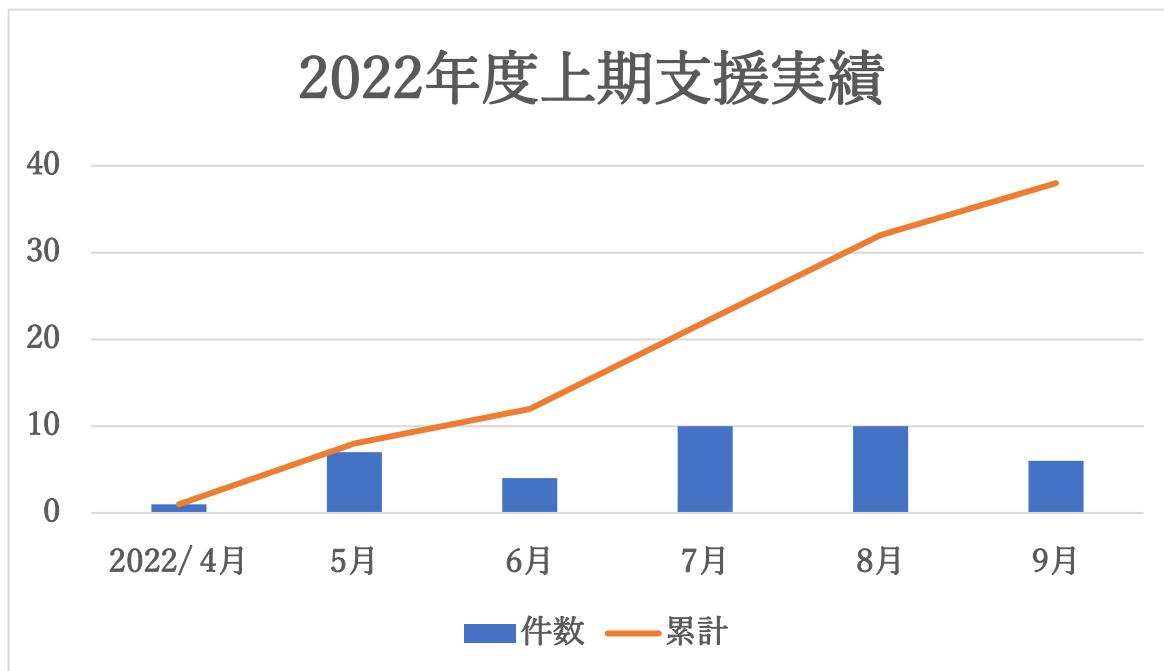

戸頭町会事業部「お助け隊」

上期支援活動状況

1) 月別の支援状況

2) 支援作業の内容

3) 戸頭町会会員からの依頼は、庭木などの手入れが60%以上で断トツです。