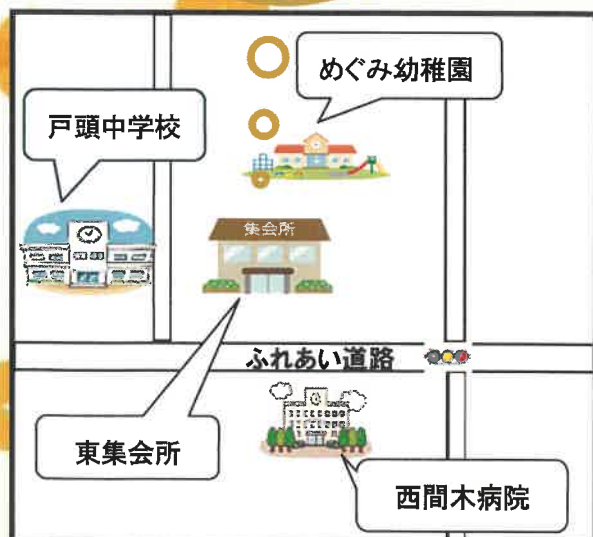

おれんじ・Café 「さらの杜」

In 戸頭町会東集会所 第4回

令和5年10月24日(火)

10:00~12:00(受付9:30)

第4回 おれんじ・Café

プログラム

- ・昭和歌唱
- ・デュアルタスク運動
- ・ハロウィン制作
- ・歌に合わせて体操

駐車場がありませんので
徒歩または自転車での参
加をお願いします。

おれんじ・Café とは

年をとると物忘れが多くなったり、認知症になることもあります。“おれんじ・Café”はそのような方々の憩いの場です。

参加することにより知識が広がり、人と人との触れ合いにより、日頃の生活に楽しみが持てるようになる事が期待されます。家族の介護で疲れぎみの方もほっと一息をつきましょう。どなたでも参加ができます。お気軽に申し込み下さい。

※「デュアルタスク」とは、運動と、知的作業を同時に2つこなすことです。「ながら作業」とも言います。2つのことを同時に行うと脳は混乱し、その混乱を整理するために脳が活性化されると言われているんですよ😊

【場所】戸頭町会東集会所

(取手市戸頭3-3-6)

【参加費】100円

【対象】先着15名(どなたでも参加可)

【申込先】地域包括支援センターさらの杜

☎0297-70-2801

【締め切り】R5年10月20日(金)

事業に対するお問合せ先