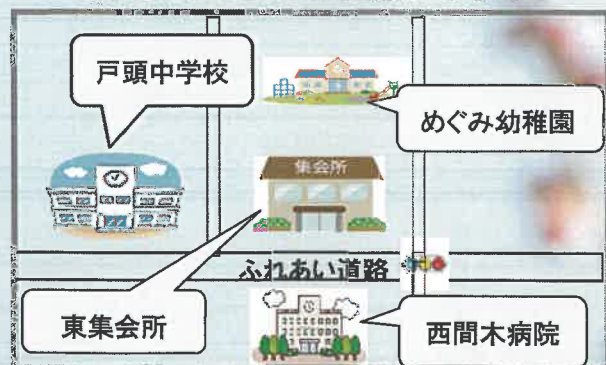

おれんじ・Café さらの杜

おれんじ・Café とは

in 戸頭町会東集会所

年をとると物忘れが多くなったり、認知症になることもあります。

☺ おれんじ・Café ☺ はそのような方々の憩いの場です。

参加することにより知識が広がり、人と人との触れ合いにより、日頃の生活に楽しみが持てるようになる事が期待されます。家族の介護で疲れぎみの方もほっと一息をつきましょう。

どなたでも参加ができます。お気軽に申し込み下さい。

令和6年2月27日（火）

10:00～12:00（受付9:30～）

インターネットでの購入トラブルや催眠商法等、新しい消費者被害について講師の方をお呼びし、予防教育を行っていただきます。

第5回 おれんじ・Café プログラム

- ・取手市消費者生活センターによる
“消費者トラブル予防教育”
- ・雑祭り制作

※ 駐車場がありませんので徒歩または自転車での参加をお願いします。

【場所】 戸頭町会東集会所
(取手市戸頭3-3-6)

【参加費】 100円

【対象】 先着15名
(どなたでも参加可)

【申込先】 地域包括支援センターさらの杜
☎0297-70-2801

【締め切り】 令和6年2月20日(火)